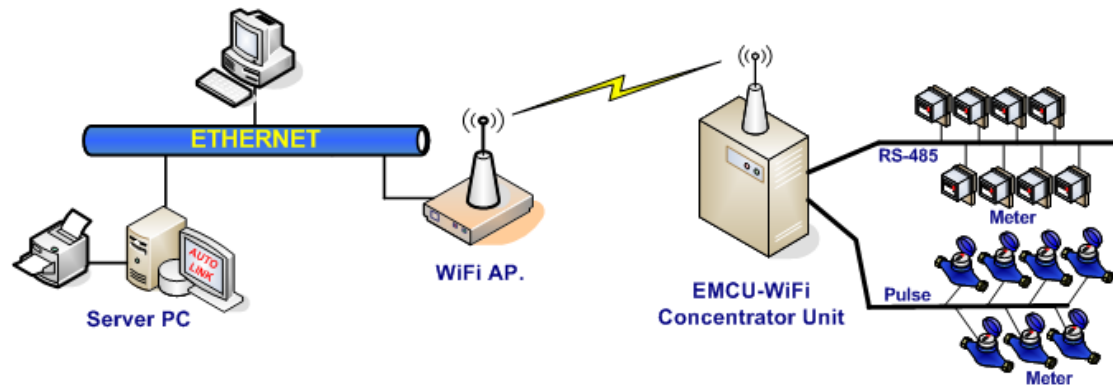

แผนผังการเชื่อมต่อระบบมิเตอร์กับศูนย์กลางข้อมูลผ่านระบบไร้สาย
Automatic Meter Reading via ZigBee Network Diagram

แผนผังการเชื่อมต่อระบบมิเตอร์กับศูนย์กลางข้อมูลผ่านระบบไร้สาย
Automatic Meter Reading via WiFi Network Diagram

แผนผังการเชื่อมต่อโหลดข้อมูลกับศูนย์กลางข้อมูลผ่านระบบไร้สาย
Automatic Meter Reading via Bluetooth Device Diagram

แผนผังระบบอ่านมิเตอร์ผ่านเครือข่ายโทรศัพท์เคลื่อนที่ (GSM-Modem)
Automatic Meter Reading via Mobile Phone System (GSM-Modem) Diagram

แผนผังระบบอ่านมิเตอร์ผ่านเครือข่ายคอมพิวเตอร์ (LAN)

Automatic Meter Reading via Computer Network System (LAN) Diagram

แผนผังระบบอ่านมิเตอร์ผ่านเครือข่ายคอมพิวเตอร์ (LAN) และเครือข่ายโทรศัพท์เคลื่อนที่ (GSM-Modem)
Automatic Meter Reading via Computer Network System (LAN) and Mobile Phone System (GSM-Modem) Diagram