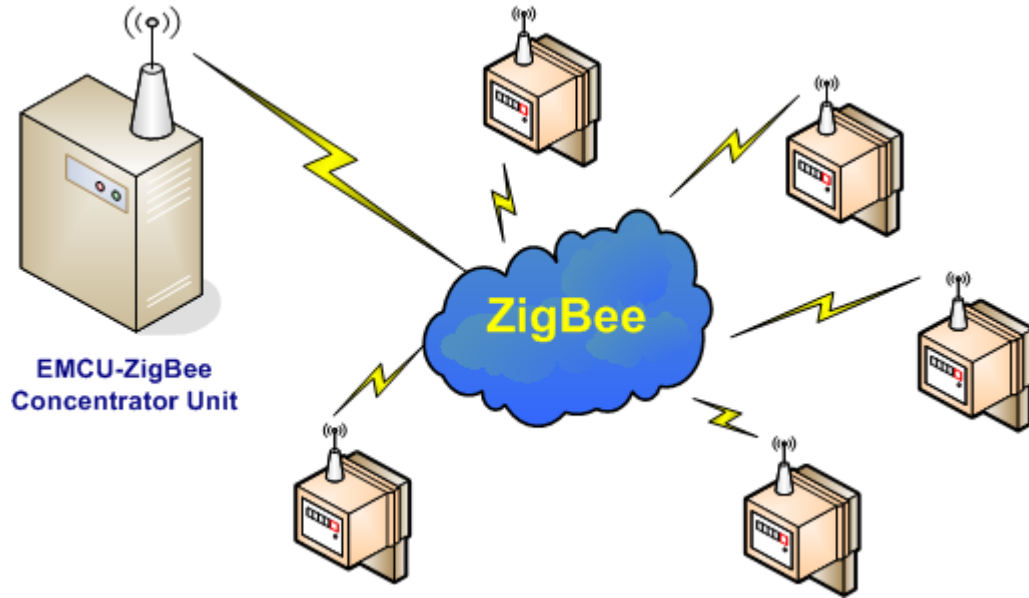

แผนผังการเชื่อมต่อระบบมิเตอร์กับศูนย์กลางข้อมูลผ่านระบบไร้สาย
Automatic Meter Reading via ZigBee Network Diagram

แผนผังการเชื่อมต่อระบบมิเตอร์กับศูนย์กลางข้อมูลผ่านระบบไร้สาย
Automatic Meter Reading via WiFi Network Diagram

แผนผังการเชื่อมต่อโหลดข้อมูลกับศูนย์กลางข้อมูลผ่านระบบไร้สาย
Automatic Meter Reading via Bluetooth Device Diagram

แผนผังระบบอ่านมิเตอร์ผ่านเครือข่ายโทรศัพท์เคลื่อนที่ (GSM-Modem)
Automatic Meter Reading via Mobile Phone System (GSM-Modem) Diagram