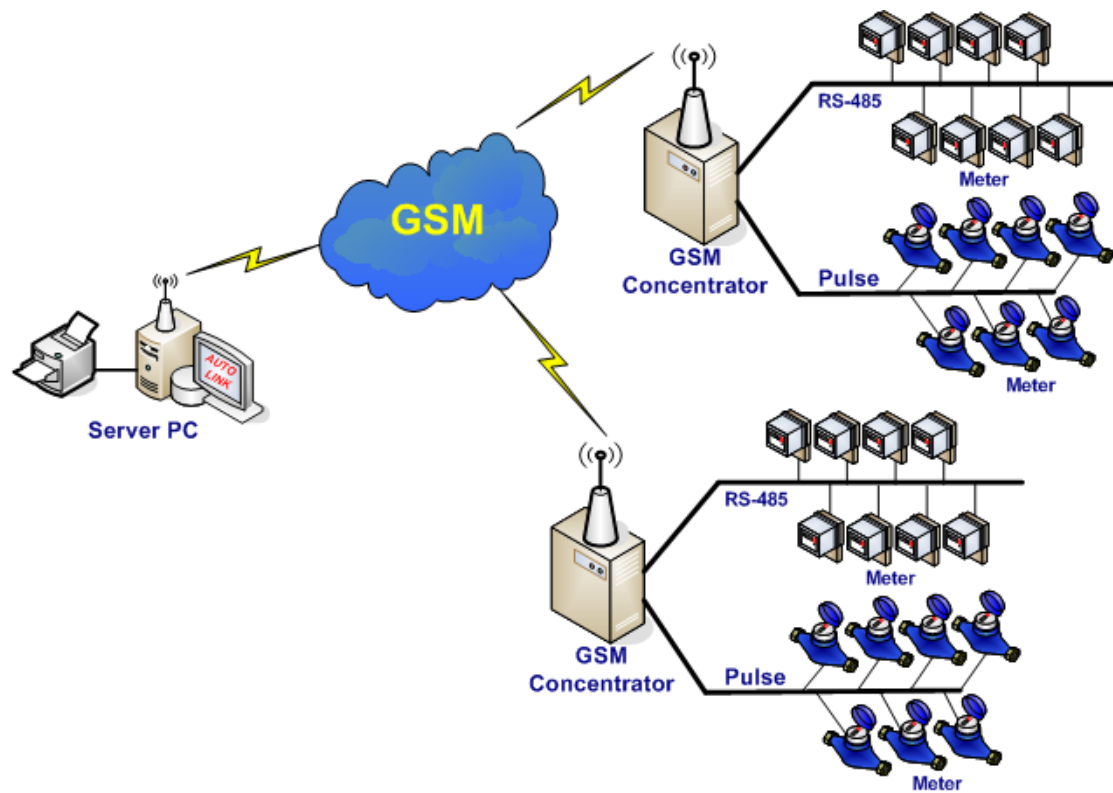

แผนผังการเชื่อมต่อระบบมิเตอร์กับศูนย์กลางข้อมูลผ่านระบบไร้สาย
Automatic Meter Reading via ZigBee Network Diagram

แผนผังการเชื่อมต่อระบบมิเตอร์กับศูนย์กลางข้อมูลผ่านระบบไร้สาย
Automatic Meter Reading via WiFi Network Diagram

แผนผังการเชื่อมต่อโหลดข้อมูลกับศูนย์กลางข้อมูลผ่านระบบไร้สาย
Automatic Meter Reading via Bluetooth Device Diagram

แผนผังระบบอ่านมิเตอร์ผ่านเครือข่ายโทรศัพท์เคลื่อนที่ (GSM-Modem)
Automatic Meter Reading via Mobile Phone System (GSM-Modem) Diagram

แผนผังระบบอ่านมิเตอร์ผ่านเครือข่ายคอมพิวเตอร์ (LAN)

Automatic Meter Reading via Computer Network System (LAN) Diagram

แผนผังระบบอ่านมิเตอร์ผ่านเครือข่ายคอมพิวเตอร์ (LAN) และเครือข่ายโทรศัพท์เคลื่อนที่ (GSM-Modem)
Automatic Meter Reading via Computer Network System (LAN) and Mobile Phone System (GSM-Modem) Diagram