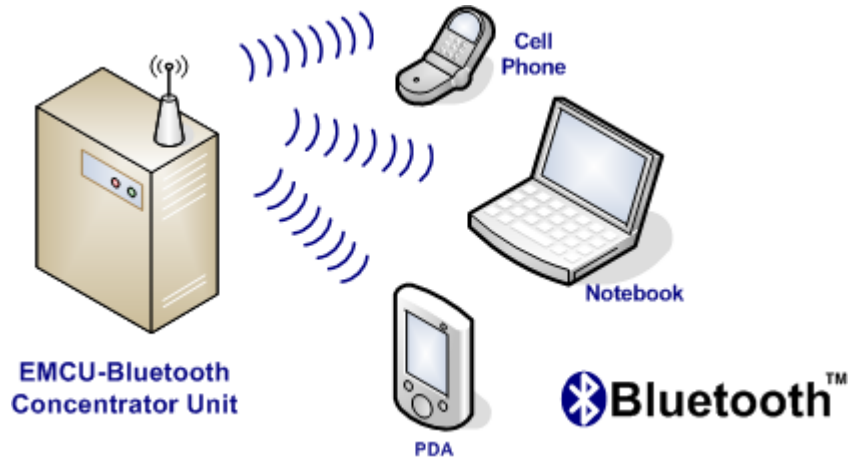

แผนผังการเชื่อมต่อระบบมิเตอร์กับศูนย์กลางข้อมูลผ่านระบบไร้สาย
Automatic Meter Reading via ZigBee Network Diagram

แผนผังการเชื่อมต่อระบบมิเตอร์กับศูนย์กลางข้อมูลผ่านระบบไร้สาย
Automatic Meter Reading via WiFi Network Diagram

แผนผังการเชื่อมต่อโหลดข้อมูลกับศูนย์กลางข้อมูลผ่านระบบไร้สาย
Automatic Meter Reading via Bluetooth Device Diagram

แผนผังระบบอ่านมิเตอร์ผ่านเครือข่ายโทรศัพท์เคลื่อนที่ (GSM-Modem)
Automatic Meter Reading via Mobile Phone System (GSM-Modem) Diagram