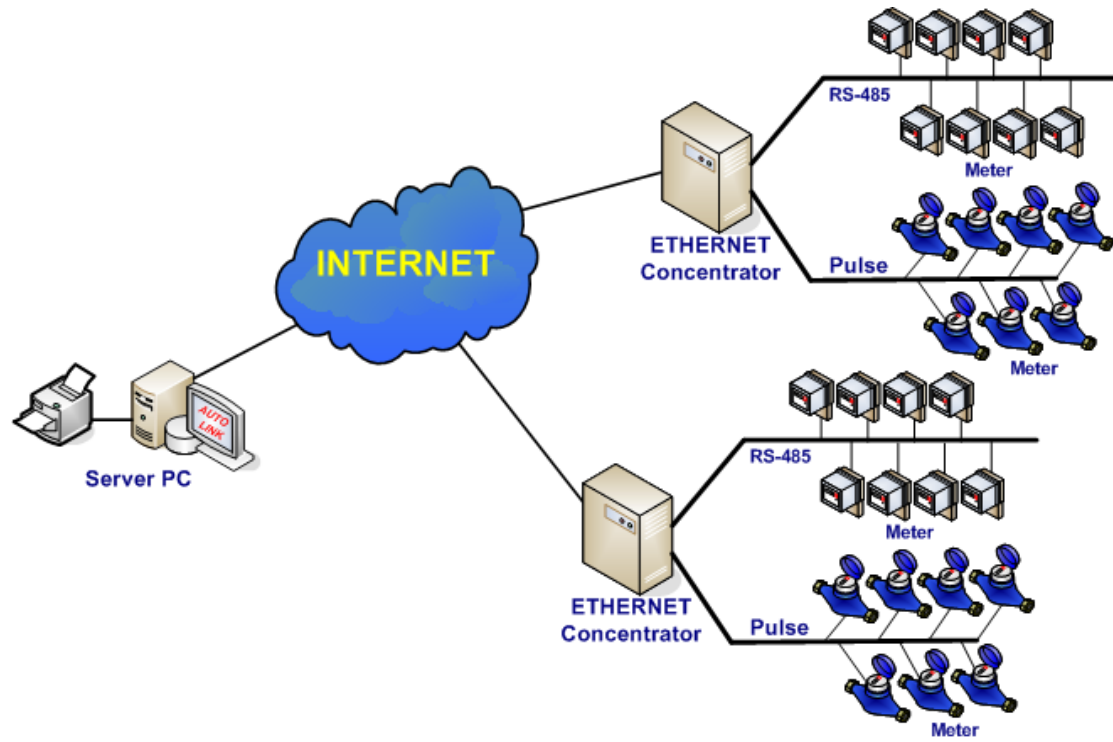

แผนผังการเชื่อมต่อระบบมิเตอร์กับศูนย์กลางข้อมูลผ่านระบบไร้สาย
Automatic Meter Reading via ZigBee Network Diagram

แผนผังการเชื่อมต่อระบบมิเตอร์กับศูนย์กลางข้อมูลผ่านระบบไร้สาย
Automatic Meter Reading via WiFi Network Diagram

แผนผังการเชื่อมต่อโหลดข้อมูลกับศูนย์กลางข้อมูลผ่านระบบไร้สาย
Automatic Meter Reading via Bluetooth Device Diagram

แผนผังระบบอ่านมิเตอร์ผ่านเครือข่ายโทรศัพท์เคลื่อนที่ (GSM-Modem)
Automatic Meter Reading via Mobile Phone System (GSM-Modem) Diagram

แผนผังระบบอ่านมิเตอร์ผ่านเครือข่ายคอมพิวเตอร์ (LAN)

Automatic Meter Reading via Computer Network System (LAN) Diagram

แผนผังระบบอ่านมิเตอร์ผ่านเครือข่ายคอมพิวเตอร์ (LAN) และเครือข่ายโทรศัพท์เคลื่อนที่ (GSM-Modem)
Automatic Meter Reading via Computer Network System (LAN) and Mobile Phone System (GSM-Modem) Diagram